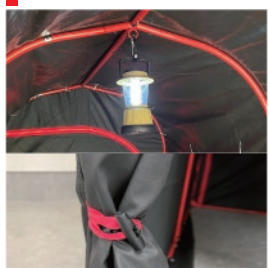

通常より太めのパイプを使用、通風口は2つ
 中型バイクや4人分のキャンプ用品が収納可能

カリプトガレージ (XL)

JAN:4984665 101035

商品サイズ
 本体：幅 2000× 高さ 2050× 奥行 3400mm
 間口：幅 1700× 高さ 1700mm
 パイプ口径：25.4mm

通常より太めのパイプを使用、通風口6つ
 中型～大型バイク、トライクが収納可能

カリプトガレージ (NEST)

JAN:4984665 101042

商品サイズ
 本体：幅 2100× 高さ 1600× 奥行 600mm
 間口：幅 730× 高さ 1300mm
 パイプ口径：19.1mm

自転車が1台入るサイズ、通風口は2つ
 自転車1台や4人分のキャンプ用品が収納可能

収納と組立しやすい構造

ランタンフックと留め具

防水に特化した二重幕

褪色の少ない特殊幕

設置時の注意