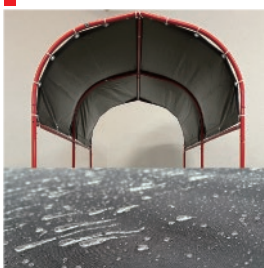

※画像はカリプトガレージ M です。

※画像はカリプトガレージ NEST です。

(専用サイト)

**CALYPTE
ANNA**

カリプトガレージ (S)

JAN:4984665 101004

商品サイズ
 本体：幅 940× 高さ 1570× 奥行 1800mm
 間口：幅 850× 高さ 1350mm
 パイプ口径：19.1mm

自転車が2台収納可能なサイズ、通風口は1つ
 原付バイクや1人分のキャンプ用品が収納可能

通常より太めのパイプを使用、通風口は2つ
 中型バイクや4人分のキャンプ用品が収納可能

カリプトガレージ (XL)

JAN:4984665 101035

商品サイズ
 本体：幅 2000× 高さ 2050× 奥行 3400mm
 間口：幅 1700× 高さ 1700mm
 パイプ口径：25.4mm

通常より太めのパイプを使用、通風口6つ
 中型～大型バイク、トライクが収納可能

カリプトガレージ (NEST)

JAN:4984665 101042

商品サイズ
 本体：幅 2100× 高さ 1600× 奥行 600mm
 間口：幅 730× 高さ 1300mm
 パイプ口径：19.1mm

自転車が1台入るサイズ、通風口は2つ
 自転車1台や4人分のキャンプ用品が収納可能

収納と組立しやすい構造

ランタンフックと留め具

防水に特化した二重幕

褪色の少ない特殊幕

設置時の注意