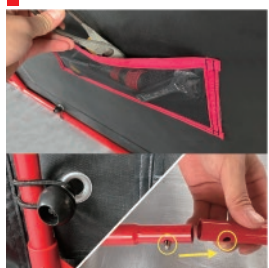

収納と組立しやすい構造