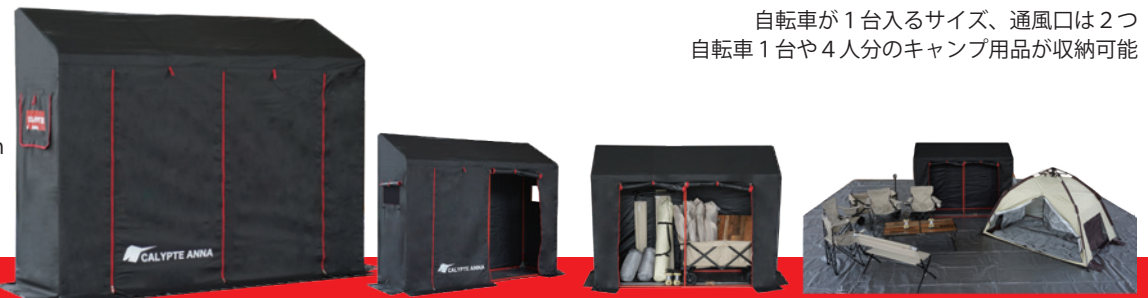

※画像はカリプトガレージ M です。

※画像はカリプトガレージ NEST です。

(専用サイト)

**CALYPTE
ANNA**

カリプトガレージ (S)

JAN:4984665 101004

商品サイズ
 本体：幅 940× 高さ 1570× 奥行 1800mm
 間口：幅 850× 高さ 1350mm
 パイプ口径：19.1mm

自転車が2台収納可能なサイズ、通風口は1つ
 原付バイクや1人分のキャンプ用品が収納可能

カリプトガレージ (M)

JAN:4984665 101011

商品サイズ
 本体：幅 1550× 高さ 1650× 奥行 2200mm
 間口：幅 1450× 高さ 1350mm
 パイプ口径：19.1mm

自転車が3台収納可能なサイズ、通風口は1つ
 小型バイクや2人分のキャンプ用品が収納可能

カリプトガレージ (L)

JAN:4984665 101028

商品サイズ
 本体：幅 1800× 高さ 1950× 奥行 2700mm
 間口：幅 1600× 高さ 1600mm
 パイプ口径：25.4mm

通常より太めのパイプを使用、通風口は2つ
 中型バイクや4人分のキャンプ用品が収納可能

カリプトガレージ (XL)

JAN:4984665 101035

商品サイズ
 本体：幅 2000× 高さ 2050× 奥行 3400mm
 間口：幅 1700× 高さ 1700mm
 パイプ口径：25.4mm

通常より太めのパイプを使用、通風口6つ
 中型～大型バイク、トライクが収納可能

カリプトガレージ (NEST)

JAN:4984665 101042

商品サイズ
 本体：幅 2100× 高さ 1600× 奥行 600mm
 間口：幅 730× 高さ 1300mm
 パイプ口径：19.1mm

自転車が1台入るサイズ、通風口は2つ
 自転車1台や4人分のキャンプ用品が収納可能

収納と組立しやすい構造

ランタンフックと留め具

防水に特化した二重幕

褪色の少ない特殊幕

設置時の注意