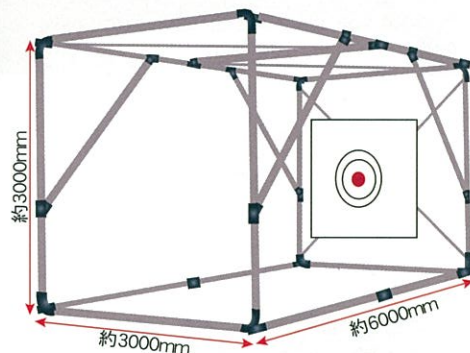

抜き差し プレースバイブ移動 おりたたみ

移動展開式GT GT-700

スペースと時間の有効活用に。
ビギナーモデル

JAN 4984665 202701

張替ネット JAN 4984665 212243

エステルメッシュ
標的付き

ご自宅の庭が あなた専用 ゴルフ練習場に。

張替ネット JAN 4984665 211413

ネットケージ内練習タイプ[®]GN-3060型

JAN 4984665 201414

スタンスマット

アイアンマット

スタンスマット

厚さ
約10mm

厚さ
約20mm

厚みのあるゴムマットで、打ち込んでも、ずれにくい。