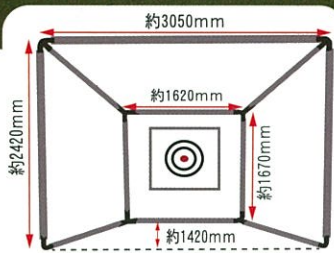

Enjoy Golf Practice

ゴルフ練習用ネット

ゴルフターゲットシリーズ

骨組は亜鉛メッキスチールパイプ 25.4φ使用

太い! 丈夫! 錆びにくい!

ネットは国内製網メーカー特注品!

弊社こだわりの **23mm目合い** 耐久性 抜群!

エステルメッシュ 標的付き