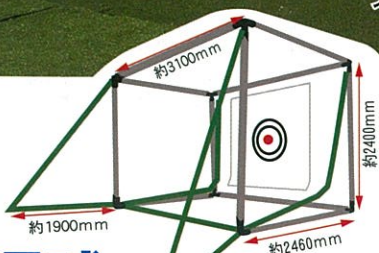

ゴルフネットの基本形

元祖モデルであり、汎用性を高めた

スタンダードモデル

GT-200

JAN 4984665 202602

張替ネット JAN 4984665 212144

据置式GT

エステルメッシュ 標的付き

シャック対策で、左右に張出三角ネットを付属。

ネット奥部が傾斜加工でボールが手前に帰ります。高い利便性と危険軽減を兼ねた **HIGHER LEVEL** モデル

GTR-300

JAN 4984665 202800

張替ネット JAN 4984665 212342

返球・大型据置式GT

エステルメッシュ
標的付き

※ゴルフクラブはイメージ画像のため付属しません。