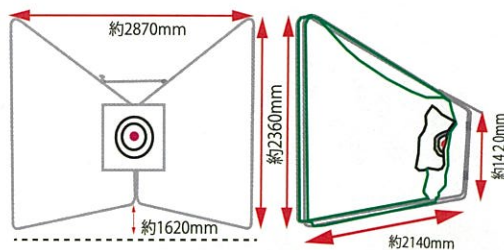

シャック対策で、左右に張出三角ネットを付属。

ネット奥部が傾斜加工でボールが手前に帰ります。高い利便性と危険軽減を兼ねた **HIGHER LEVEL** モデル

GTR-300

JAN 4984665 202800

張替ネット JAN 4984665 212342

返球・大型据置式GT

エステルメッシュ
標的付き

※ゴルフクラブはイメージ画像のため付属しません。

ネットケージ内練習タイプ[®]GN-3060型

JAN 4984665 201414

スタンスマット

アイアンマット

スタンスマット

厚さ
約10mm

厚さ
約20mm

厚みのあるゴムマットで、打ち込んでも、ずれにくい。