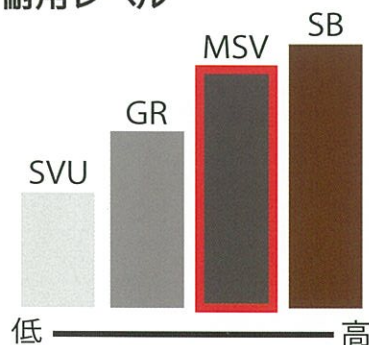

パイプ車庫 MSV

678M MSV

JAN:4984665 131889

普通車用

埋め込み式

本体幅	2.70m
下開口幅	2.52m
上開口幅	1.52m
奥行	4.80m
本体高さ	2.00m
開口高さ	1.64m
アーク本数	6本
パイプ径	25.4mm

替幕	JAN
天幕	4984665 529006
前幕	4984665 529013
後幕	4984665 529020

耐用レベル

MSV
(メタリックシルバー)
クロス生地でありながら、
ターポリン生地
のSBに近い耐
用レベルとなっ
ております。

設置の注意事項

まとまった雪が落ちる場所。雪が吹溜まりになる場所。焼却炉等、火気の付近。

使用上の注意事項

積雪時は、随時除雪作業を。

積雪時は、出入り禁止。

強風時、又は、強風が予想される時は全てのシートを外す。