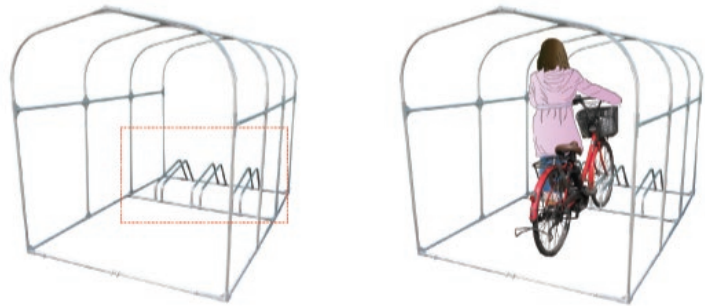

カリプトガレージ NEST

JAN : 4984665 101042

間口 : 2100mm
 奥行 : 600mm
 高さ : 長辺 1600mm 短辺 1320mm
 有効高さ : 1300mm
 目安 : 自転車 1台収納

サイクルハウス専用オプション

2台用と3台用のGU、SB、BK、SH-6SBに取付可能な商品です。
サイクルハウスをもっと便利にご使用できるオプションになっています。

サイクルストッパー 2台用 CS2D

JAN : 4984665 197021

サイクルストッパー 3台用 CS3D

JAN : 4984665 197038

前輪を差し込むだけで駐輪が可能です。
タイヤ幅も調整できます。
日常使いに便利です。

※画像は『CS3D サイクルストッパー 3台用』です。

サイクル棚パイプ 2台用 CT2D

JAN : 4984665 197045

サイクル棚パイプ 3台用 CT3D