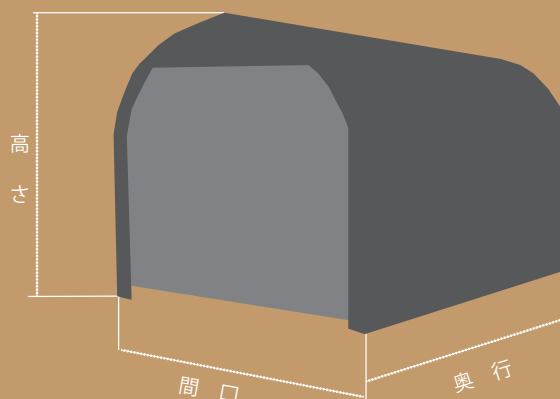

前後の開閉について

- **前幕のみ開閉**
前幕のみ開閉できます。出入口は1箇所です。
- **前後幕開閉**
前後幕開閉できます。出入口は2箇所です。

パイプの外径

- **19.1mm**
パイプ外径 19.1mm のパイプを使用しています。
- **25.4mm**
パイプ外径 25.4mm のパイプを使用しています。

開閉方法

- **巻上げ式**
両サイドの ZIP を上げ、幕を巻上げて開閉します。
- **カーテン式**
ZIP を上げて、幕をカーテンのように開閉します。
- **ワンタッチ式**
1動作で ZIP 開閉が可能です。

サイズ表記

SB スーパーブラウン

全て国産にこだわったロングセラー商品です。防水性に特化した幕を使用
景観に合う落ち着いたブラウン色になっています。
天幕・前幕・後幕の3幕構成です。

2 台用 SB

JAN : 4984665 141482

間口 : 935mm
奥行 : 1810mm
高さ : 1575mm
目安 : 自転車 2 台収納

3 台用 SB

JAN : 4984665 142489