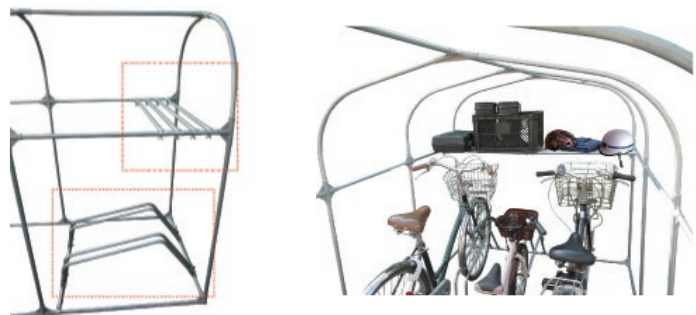

JAN : 4984665 197052

サイクルハウス内に小物を置ける場所
がつけれます。

※画像は『CT3D サイクル棚パイプ 2台用』です。

カスタマイズキット 2台用 CSCT2D

JAN : 4984665 197175

カスタマイズキット 3台用 CSCT3D

JAN : 4984665 197182

ストッパーと棚パイプがセットになった
商品です。