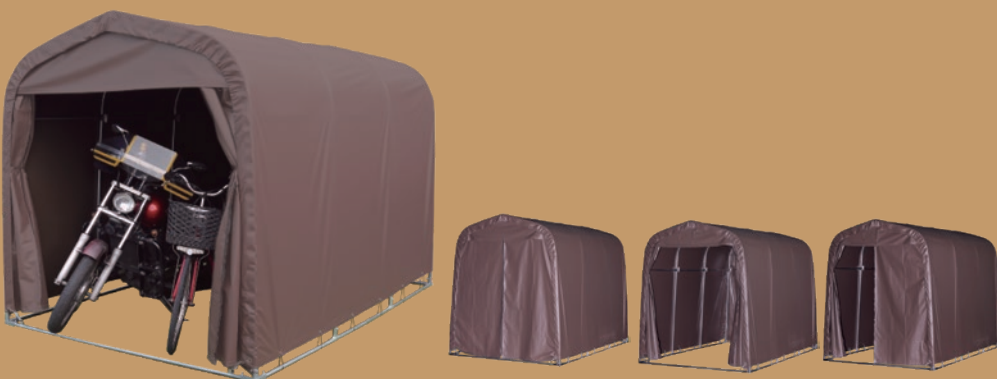

サイズ表記

SB スーパーブラウン

全て国産にこだわったロングセラー商品です。防水性に特化した幕を使用
景観に合う落ち着いたブラウン色になっています。
天幕・前幕・後幕の3幕構成です。

2 台用 SB

JAN : 4984665 141482

間口 : 935mm
奥行 : 1810mm
高さ : 1575mm
目安 : 自転車 2 台収納

3 台用 SB

JAN : 4984665 142489

間口 : 1560mm
奥行 : 2200mm
高さ : 1650mm
目安 : 自転車 3 台収納

SH-2 SB

JAN : 4984665 135832

間口 : 1360mm
奥行 : 1810mm
高さ : 1680mm
目安 : 自転車 2 台収納

SH-6 SB

JAN : 4984665 134835

間口 : 1560mm
奥行 : 2200mm
高さ : 1890mm
目安 : 自転車 3 台収納

SMS-150 SB

JAN : 4984665 199810

間口 : 1900mm
奥行 : 2750mm
高さ : 2100mm
目安 : 125cc バイク 2 台収納

BK ブラック

全て国産にこだわった商品です。防水性に特化した幕はマットブラックの高級感ある生地です。ZIPは差し色でレッドを採用しています。天幕・前幕・後幕の3幕構成です。

2台用 BK

JAN：4984665 197199

間口：935mm
奥行：1810mm
高さ：1575mm
目安：自転車2台収納

3台用 BK

JAN：4984665 197205

間口：1560mm
奥行：2200mm
高さ：1650mm
目安：自転車3台収納

MB-6 BK

JAN：4984665 100106

間口：1560mm
奥行：3650mm
高さ：1650mm
目安：大型バイク1台収納

B&S ブラウン&シルバー

軽く丈夫なブラウンシルバー生地を使用。庫内はシルバーで光を取り入れやすく、面は景観に合うブラウン色です。天幕・前幕・後幕の3幕構成です。