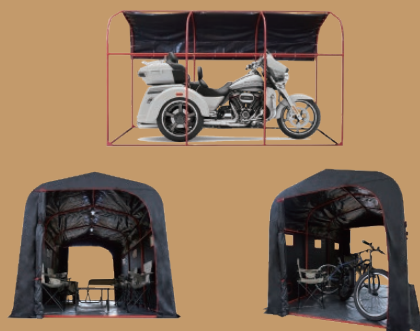

カリプトガレージ L

JAN : 4984665 101028

間口 : 1800mm 有効間口 : 1600mm
 奥行 : 2700mm
 高さ : 1950mm 有効高さ : 1600mm
 目安 : 中型バイク 1台収納

カリプトガレージ XL

JAN : 4984665 101035

間口 : 2000mm 有効間口 : 1700mm
 奥行 : 3400mm
 高さ : 2050mm 有効高さ : 1700mm
 目安 : 大型バイク 1台収納