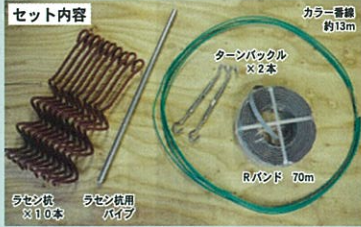

	1年目		2年目		3年目		4年目		
	春 植付け	秋 植付け	春 植付け	秋 植付け	春 植付け	秋 植付け	春 植付け	秋 植付け	
第1区画	ナス トマト	玉ネギ ワケギ	枝豆 インゲン	ホウレン草	キュウリ カボチャ	キャベツ 白菜	オクラ	ホウレン草	1年目に戻る
第2区画	ニンジン	カブ ダイコン	ナス トマト	玉ネギ ワケギ	枝豆 インゲン	カブ ダイコン	キュウリ カボチャ	春菊	1年目に戻る
第3区画	キュウリ カボチャ	ホウレン草	ニンジン	カブ ダイコン	ナス トマト	玉ネギ ワケギ	枝豆 インゲン	カブ ダイコン	1年目に戻る
第4区画	枝豆 インゲン	キャベツ 白菜	キュウリ カボチャ	春菊	オクラ	ホウレン草	ナス トマト	玉ネギ ワケギ	1年目に戻る

第1区画

第2区画

第3区画

第4区画

ビニールハウス オプション

菜園ハウスH-2748・H-3654共通 菜園ハウス押えセット

菜園ハウス
H-2748・H-3654用
風対策オプション
風によるビニールの
バタつき防止に

取付例H-2748