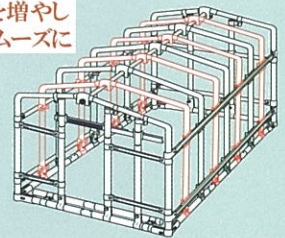

オリジナルハウスOH・POH用 側幕・扉幕防虫ネット

オリジナルハウス
OH・POH用
側幕・扉幕 防虫ネット
しつこい害虫から
植物を守ります。

移動式ハウスBH-33用 遮光ネット・補強セット

移動式ハウス
BH-33用
日除け対策オプション
夏場の暑い陽射しから
植物を守ります。

移動式ハウス
BH-33用
補強セット
アーチパイプを増やし
水の流れをスムーズに

オリジナルハウスOH-4575・OH-5710用 サイド巻上げ機セット