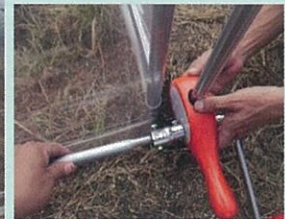

ビニールハウス オプション

菜園ハウスH-2748・H-3654共通 菜園ハウス押えセット

菜園ハウス
H-2748・H-3654用
風対策オプション
風によるビニールの
バタつき防止に

H2748とH3654共通オプション

菜園ハウス押えセット

HOP-2736 JAN4984665309301

セット内容

名称	規格	数量
ラセン杭	10Φ x 460mm	10本
ラセン杭用パイプ	19.1Φ x 600mm	1本
ターンバックル	3/8	2本
カラー番線	約2.2m x 6周	1巻
ハウスバンド*	70M	1巻

移動式ハウスBH-2227・BH-2236用 側幕防虫ネット

移動式ハウス
BH-2227・BH-2236用
防虫ネットオプション
しつこい害虫から
大切な植物を守ります。

オリジナルハウスOH・POH用 側幕・扉幕防虫ネット

オリジナルハウス
OH・POH用
側幕・扉幕 防虫ネット
しつこい害虫から
植物を守ります。

移動式ハウスBH-33用 遮光ネット・補強セット

移動式ハウス
BH-33用
日除け対策オプション
夏場の暑い陽射しから
植物を守ります。

移動式ハウス
BH-33用
補強セット
アーチパイプを増やし
水の流れをスムーズに

オリジナルハウスOH-4575・OH-5710用 サイド巻上げ機セット

オリジナルハウス
OH-4575・OH-5710用
巻上げセット
ハウス内の換気が
簡単に行えます。

ビニールハウス 替えビニール

ビニールハウスの
替えビニール
各種取り揃えて
おります。
お気軽に
お申し付けください。

無動力自動換気扇セット 菜園ハウス・オリジナルハウス 天井換気オプションセット

取り付け簡単!!
電気工事不要
届いてすぐ
取り付けられる
フルセット

ハウス内の熱気を排出し、
空気循環を行います。
温度上昇や、過度な湿気、
病気などを軽減します。

10~15坪に
1台設置

自社ビニールハウス全品に取り付け可能
設置数の目安は各ビニールハウスは1台、OH-5710は2台。

空動扇 + 固定パイプ JAN 4984665624008

自家栽培で安心・安全な野菜を作りたい! 秀品率を高めて安定収入を確保したい!!
ビギナーさんから農家さんまで、様々なシーンを応援します!