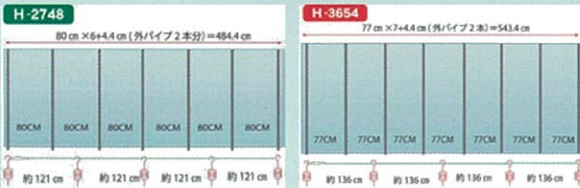

	1年目		2年目		3年目		4年目		
	春 植付け	秋 植付け	春 植付け	秋 植付け	春 植付け	秋 植付け	春 植付け	秋 植付け	
第1区画	ナス トマト	玉ネギ ワケギ	枝豆 インゲン	ホウレン草	キュウリ カボチャ	キャベツ 白菜	オクラ	ホウレン草	1年目に戻る
第2区画	ニンジン	カブ ダイコン	ナス トマト	玉ネギ ワケギ	枝豆 インゲン	カブ ダイコン	キュウリ カボチャ	春菊	1年目に戻る
第3区画	キュウリ カボチャ	ホウレン草	ニンジン	カブ ダイコン	ナス トマト	玉ネギ ワケギ	枝豆 インゲン	カブ ダイコン	1年目に戻る
第4区画	枝豆 インゲン	キャベツ 白菜	キュウリ カボチャ	春菊	オクラ	ホウレン草	ナス トマト	玉ネギ ワケギ	1年目に戻る

第1区画

第2区画

第3区画

第4区画

ビニールハウス オプション

菜園ハウスH-2748・H-3654共通 菜園ハウス押えセット

菜園ハウス
H-2748・H-3654用
風対策オプション
風によるビニールの
バタつき防止に

取付例H-2748