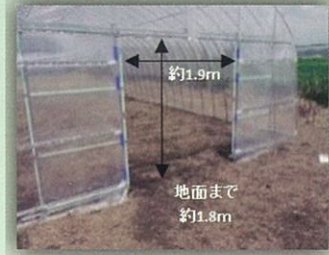

OH-4575&OH-5710 共通 入り口扉（両開き）について