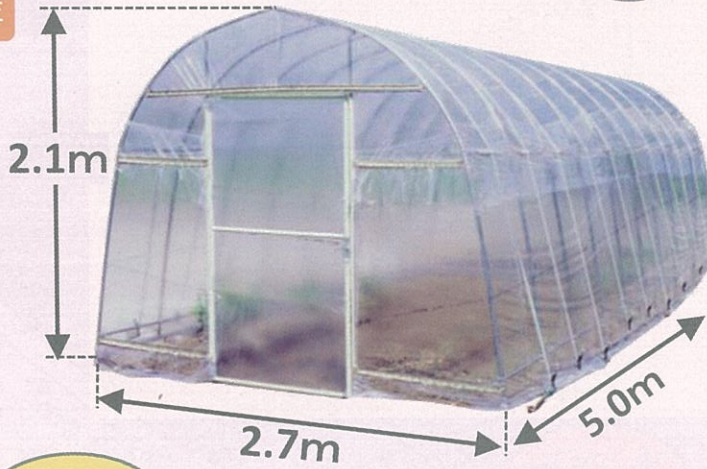

本気農業プロ仕様

オリジナルハウス四季

強力タイプ・本格構造。アーチ・脚は 25φパイプを使用。
アーチ間隔は 50cm。 本格農家さん仕様。

オリジナルハウスの被覆には、各タイプ農業用ビニール&PO(ポリ)フィルムがあります。

ビニール NO5

ポリ NO9

一枚扉蝶番式

ビニール NO6

ポリ NO10

受注生産