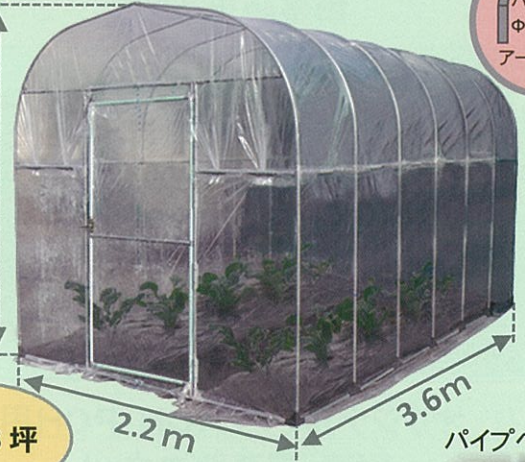

パイプ径
Φ19mm
アーチ本数
7本

約 2.3 坪

2.2m

パイプベース式

BH-2236

連作障害とは?

同じ野菜(同科も含む)を同じ場所で作り続ける事で、生育が極端に悪くなったり、病害虫が異常に発生したり、最終的には枯れてしまう事もあります。連作障害を回避するために輪作を行きましょう。

1年目 2年目 3年目 4年目