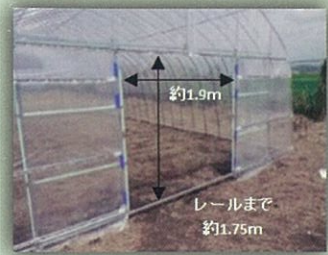

OH-4575&OH-5710 共通 入り口扉（両開き）について