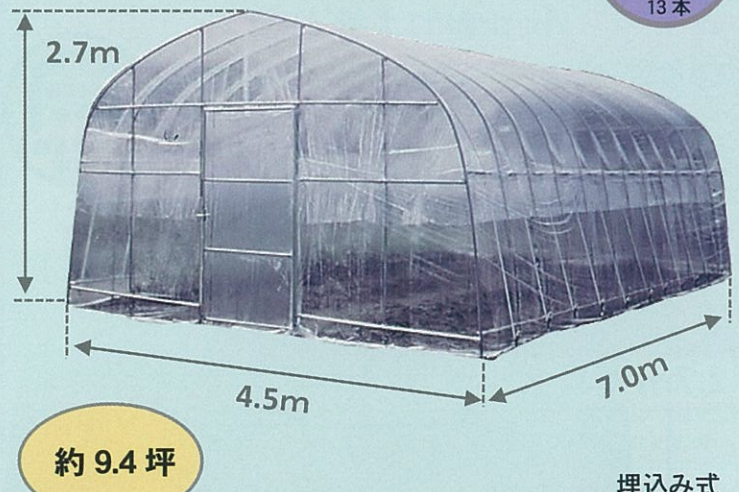

ビニールハウス総合カタログ

家庭菜園にオススメ!

菜園ハウス

ガーデニング・家庭菜園・育苗など初めてのビニールハウスにピッタリ!!

NO1

約 2.4 坪

埋込み式

H-2236

NO2

約 3.8 坪

埋込み式

H-2748

NO3

約 5.9 坪

埋込み式

H-3654

NO4

約 9.4 坪

埋込み式

H-4572

特
徴

- ①ビニールは0.1mmを仕様
- ②パイプ径はアーチ22mm・裨用パイプは19mmを仕様
(H-2236はアーチパイプ・裨用パイプ共に19mmを仕様)
- ③パイプは垂鉛引加工パイプなので耐久性はもちろん、錆びにくい
- ④風対策としてH-4572にはラセン杭・丈夫なバンドも標準装備
(H-2748・H-3654にはオプションにて菜園ハウス押さえセットを準備しております)