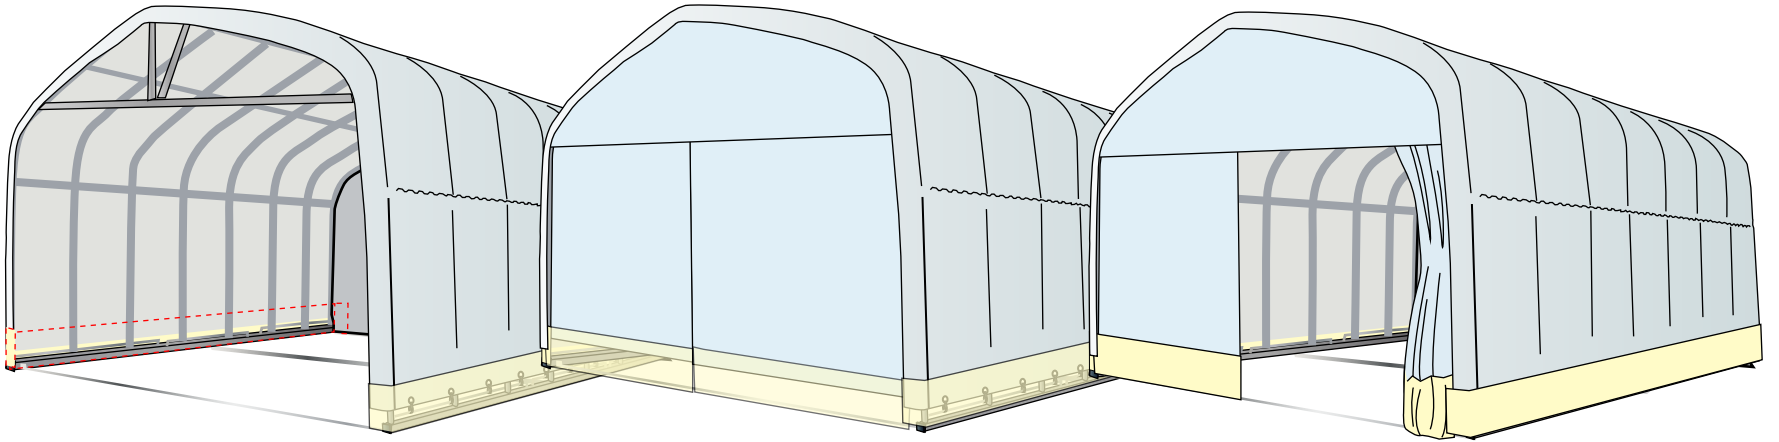

GR308Hプラス

目的としては
一時避難所的な
簡易ハウスとして

前後左右の下部
隙間の目隠し用
シートを追加。

弊社随一の大型倉庫として人気商品の
アレンジ商品になります。

308H+ タイプ1 前幕、天幕、裾幕を外側に溶着タイプ

308H+ 後幕共通 308Hより20cm裾長いバージョン

308H+ 前幕 308Hより20cm裾長いバージョン

308H+ 天幕共通 天幕用裾シート：30cm幅シートで 20cm出し

2021年7月30日 変更

308H+ タイプ2 後幕、前幕同型(右入口付) 天幕に、裾幕を外側に溶着タイプ

308H+ 後幕共通 308Hより20cm裾長いバージョン

前幕 後幕転用 308Hより20cm裾長いバージョン

後裏面のベースと、3本柱を前裏面にも、追加。

308H+ 天幕共通 天幕用裾シート：30cm幅シートで 20cm出し

308H+ タイプ3 後幕、前幕同型(左入口付) 天幕に、裾幕を外側に溶着タイプ

308H+ 後幕共通 308Hより20cm裾長いバージョン

前幕 後幕転用 308Hより20cm裾長いバージョン

後裏面のベースと、3本柱を前裏面にも、追加。

308H+ 天幕共通 天幕用裾シート：30cm幅シートで 20cm出し