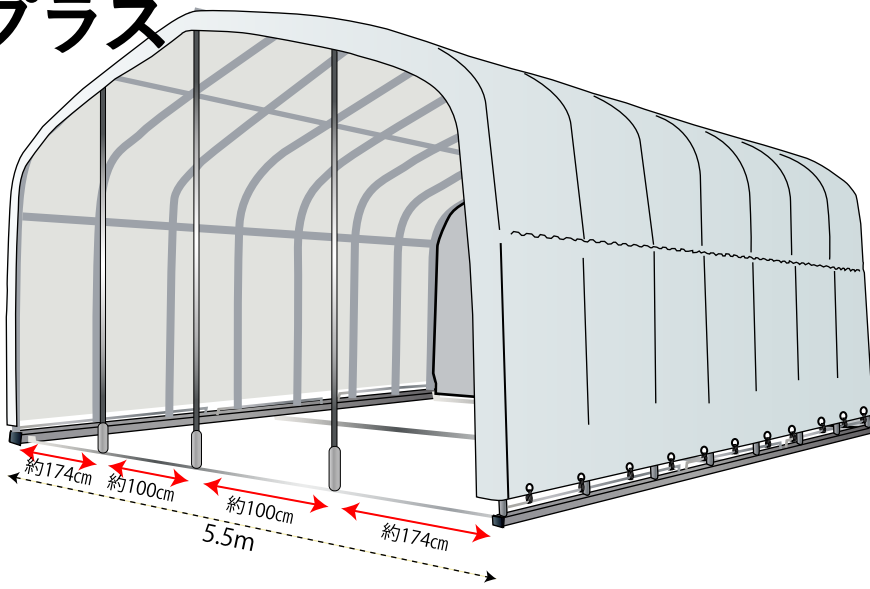

GR308Hプラス

目的としては
一時避難所的な
簡易ハウスとして

前後左右の下部
隙間の目隠し用
シートを追加。

弊社随一の大型倉庫として人気商品の
アレンジ商品になります。

308H+ タイプ1 前幕、天幕、裾幕を外側に溶着タイプ

308H+ 後幕共通 308Hより20cm裾長いバージョン

308H+ 前幕 308Hより20cm裾長いバージョン

308H+ 天幕共通 天幕用裾シート：30cm幅シートで 20cm出し

2021年7月30日 変更

308H+ タイプ2 後幕、前幕同型(右入口付) 天幕に、裾幕を外側に溶着タイプ

308H+ 後幕共通 308Hより20cm裾長いバージョン

前幕 後幕転用 308Hより20cm裾長いバージョン

後裏面のベースと、3本柱を前裏面にも、追加。

308H+ 天幕共通 天幕用裾シート：30cm幅シートで 20cm出し

308H+ タイプ3 後幕、前幕同型(左入口付) 天幕に、裾幕を外側に溶着タイプ

308H+ 後幕共通 308Hより20cm裾長いバージョン

前幕 後幕転用 308Hより20cm裾長いバージョン

後裏面のベースと、3本柱を前裏面にも、追加。

308H+ 天幕共通 天幕用裾シート：30cm幅シートで 20cm出し