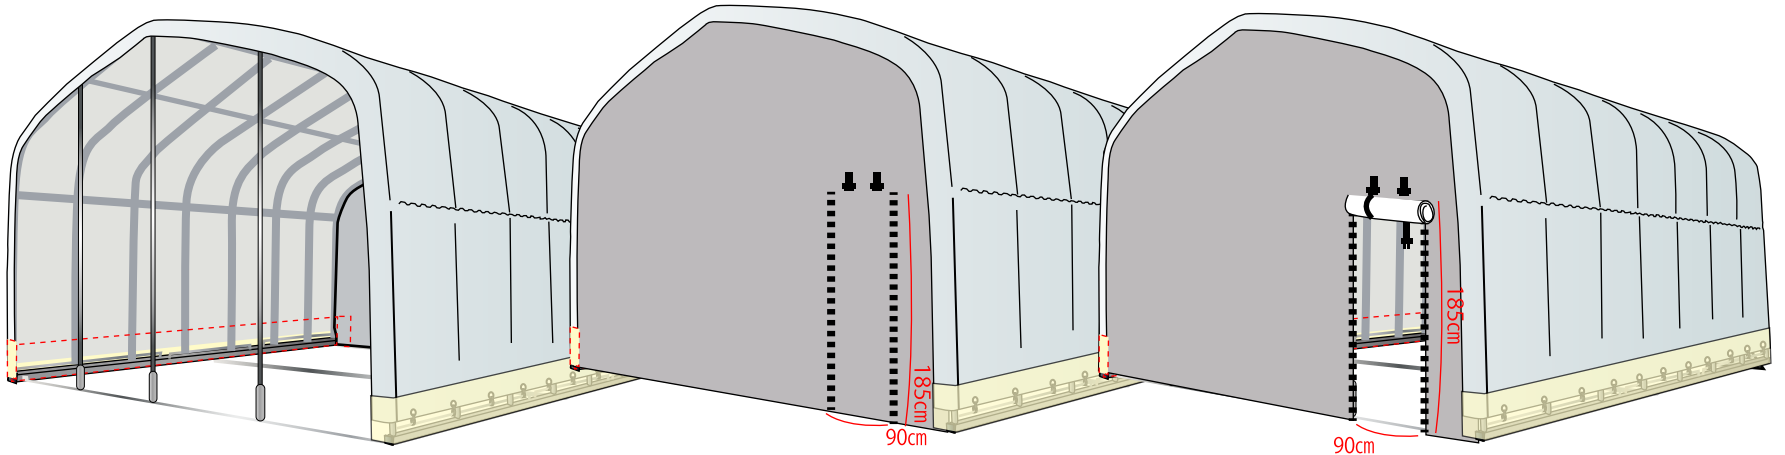

GR308Hプラス

目的としては
一時避難所的な
簡易ハウスとして

前後左右の下部
隙間の目隠し用
シートを追加。

弊社随一の大型倉庫として人気商品の
アレンジ商品になります。

308H+ タイプ1 前幕、天幕、裾幕を外側に溶着タイプ

308H+ 後幕共通 308Hより20cm裾長いバージョン

308H+ 前幕 308Hより20cm裾長いバージョン

308H+ 天幕共通 天幕用裾シート：30cm幅シートで 20cm出し

2021年7月30日 変更

308H+ タイプ2 後幕、前幕同型(右入口付) 天幕に、裾幕を外側に溶着タイプ

308H+ 後幕共通 308Hより20cm裾長いバージョン

前幕 後幕転用 308Hより20cm裾長いバージョン

後裏面のベースと、3本柱を前裏面にも、追加。

308H+ 天幕共通 天幕用裾シート：30cm幅シートで 20cm出し

308H+ タイプ3 後幕、前幕同型(左入口付) 天幕に、裾幕を外側に溶着タイプ

308H+ 後幕共通 308Hより20cm裾長いバージョン

前幕 後幕転用 308Hより20cm裾長いバージョン

後裏面のベースと、3本柱を前裏面にも、追加。

308H+ 天幕共通 天幕用裾シート：30cm幅シートで 20cm出し