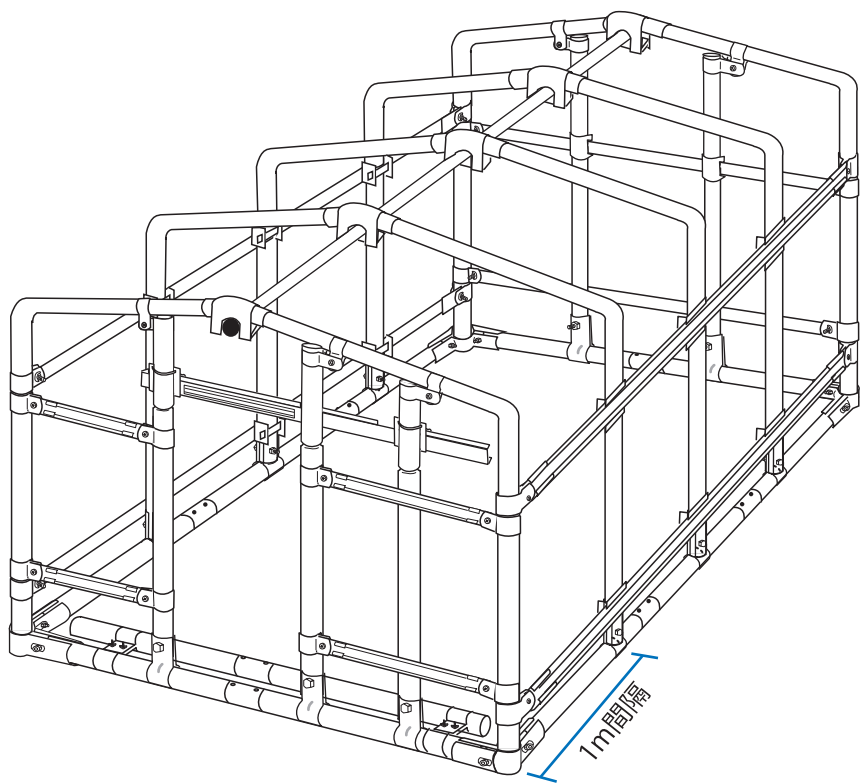

BH-33 追加補強部材セット

・2.7m×4.0mと小型ハウスながらスライドドア、ビニールのビニバー留め、防鳥網つきの、ベース式の本格ベース式ビニールハウスとして、人気のフルセット商品。

・アーチ間が、1 mあり、雨水たまり、積雪などに弱い面もあります。今回のセットでは、4アーチ間にアーチを設置できる(50cm間隔)部材セットになります。

セット部材内容 * 4アーチと設置金具 *

番号は、BH-33の組説番号になります。

	品名	規格	数量	形状		品名	規格	数量	形状
①	BH-33 アーチ用パイプ	25mm×175cm	8		②7	パイプ 止金具	25 mm用	16	
⑱	BH-33 脚用パイプ	25mm×145SHcm	8		③1	外ジョイント	28 × 20cm	4	
②5	一つ穴 Tバンド	25 × 25	8		③2	ピーククロス	28 × 25	4	
③9	ボルト ナット	8 × 45mm	8						

追加補強セット設置