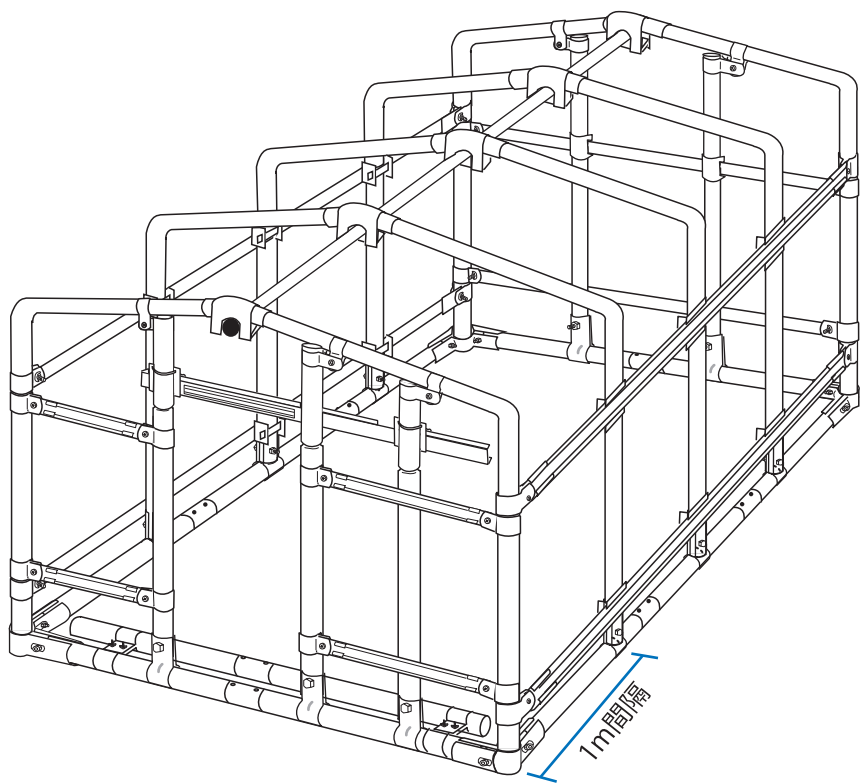

BH-33 追加補強部材セット

・2.7m×4.0mと小型ハウスながらスライドドア、ビニールのビニバー留め、防鳥網つきの、ベース式の本格ベース式ビニールハウスとして、人気のフルセット商品。

・アーチ間が、1 mあり、雨水たまり、積雪などに弱い面もあります。今回のセットでは、4アーチ間にアーチを設置できる(50cm間隔)部材セットになります。

セット部材内容 * 4アーチと設置金具 *

番号は、BH-33の組説番号になります。

品名	規格	数量	形状	品名	規格	数量	形状
① BH-33 アーチ用パイプ	25mm×175cm	8		②7 パイプ止金具	25 mm用	16	
⑱ BH-33 脚用パイプ	25mm×145SHcm	8		③1 外ジョイント	28 × 20cm	4	
②5 一つ穴 Tバンド	25 × 25	8		③2 ピーククロス	28 × 25	4	
③9 ボルト ナット	8 × 45mm	8					

追加補強セット設置