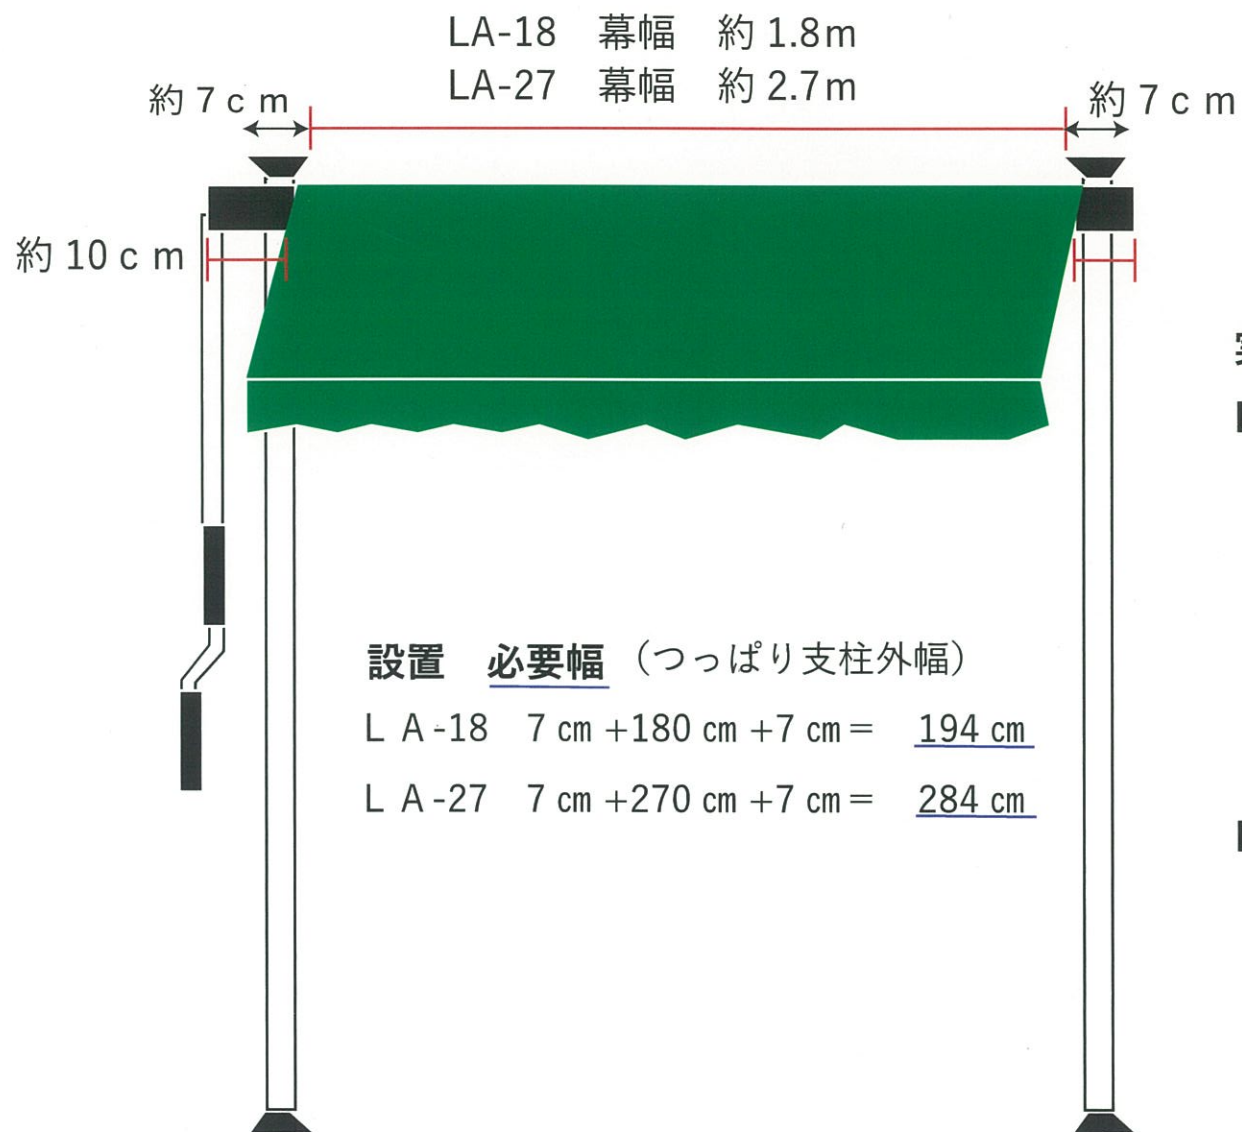

ライトオーニングにつきまして

実物、最大の寸法幅で、

LA-18

約 10 c m + 隙間 1 c m +
幕幅約 180 c m + 隙間 1 c m
+ 約 6 c m
= 約 1.98m

LA-27

約 10 c m + 隙間 1 c m +
幕幅約 270 c m + 隙間 1 c m
+ 約 6 c m
= 約 2.88m