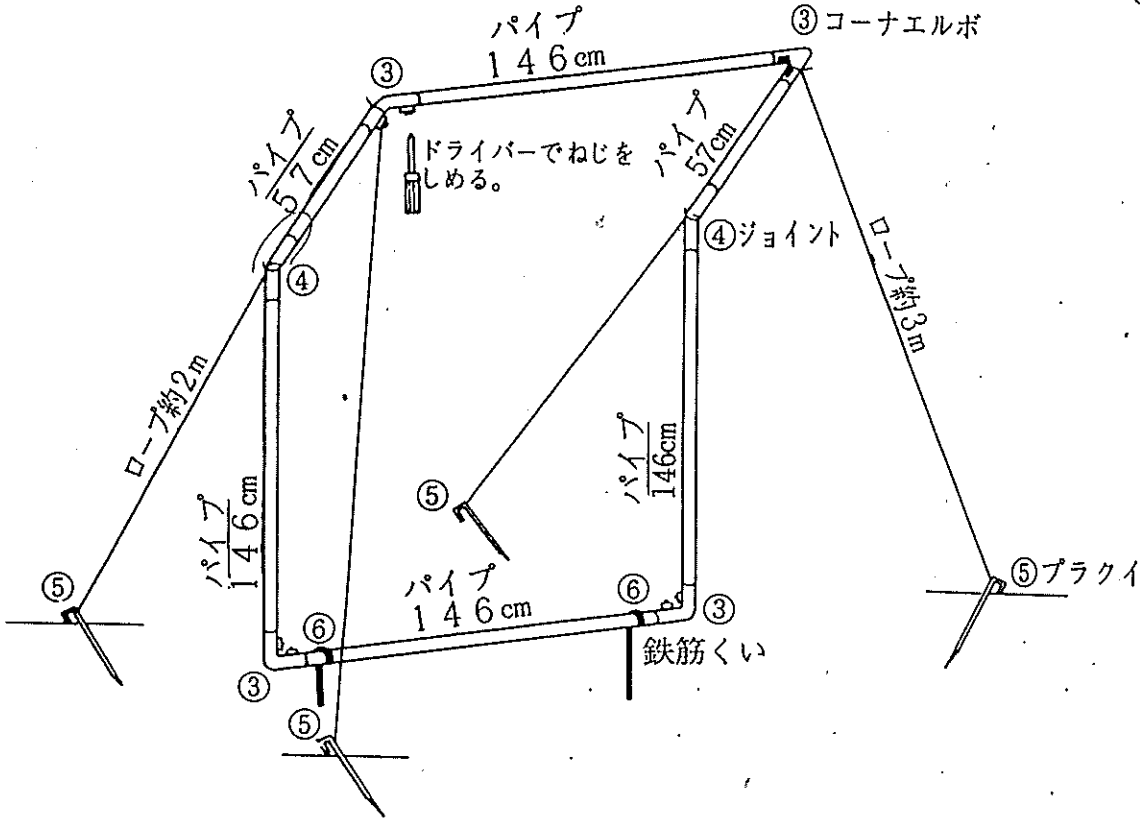

GNA-1S型 ゴルフネット (アプローチ専用)

高橋

※地面がコンクリートの場合には
⑦サドルバンドで個定して下さい。

ご使用上の注意

- ★使用前にゴルフネットが組立説明書通りに取り付けられているかお確かめ下さい。
- ★危険が予想される場所でのご使用はおやめ下さい。
- ★ゴルフボールはラージの練習用ボールをご使用下さい。
- ★使用前には必ずネットの点検を行って下さい。

★ゴルフネットが傷ついたり、破れたりした場合には、当商品お買上げの店にて補修用糸か又は張替用ネットをお買い求め下さい。

No	部品名	数量	形状及び寸法
①	パイプ	4本	19×146mm
②	・	2本	19×57mm
③	コーナエルボ	4ヶ	
④	ジョイント	2ヶ	
⑤	ブラクイ	4本	
⑥	鉄筋クイ	2本	
⑦	サドルバンド	6ヶ	
⑧	ネット	1張	
⑨	標的	1枚	
⑩	アイマンマット	1枚	
⑪	ボール	6ヶ	

ロープ式

※ウッドの練習は使用しないで下さい。