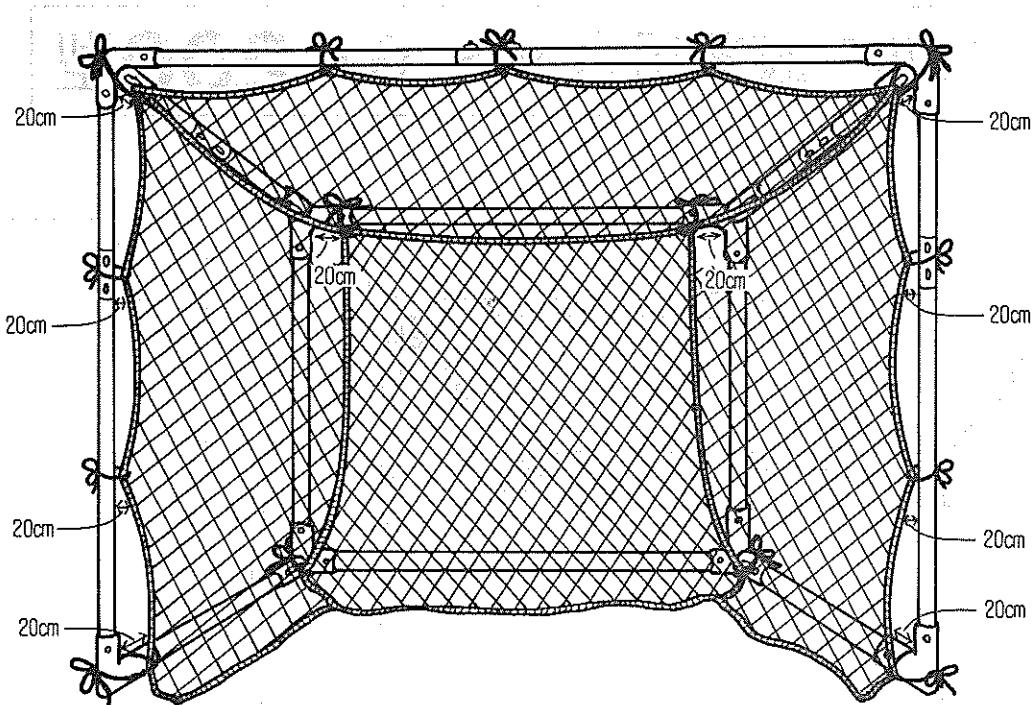

ゴルフ練習用ネット GN200型

品名	数量
パイプ 150cm	7本
s 150cm	3本
85cm	4本
s 85cm	2本
ミツ又ジョイント	6個
エルボ	2個
直ジョイント	5個
ネット	1張
標的	1枚
固定クイ	4本
ロープ	一式

組立説明書

ネットは直接パイプに固定しないよう20cmぐらい離して張って下さい。

打球のショックを柔らかげ球抜及び破損防止のため出来るだけだぶつかして張って下さい。