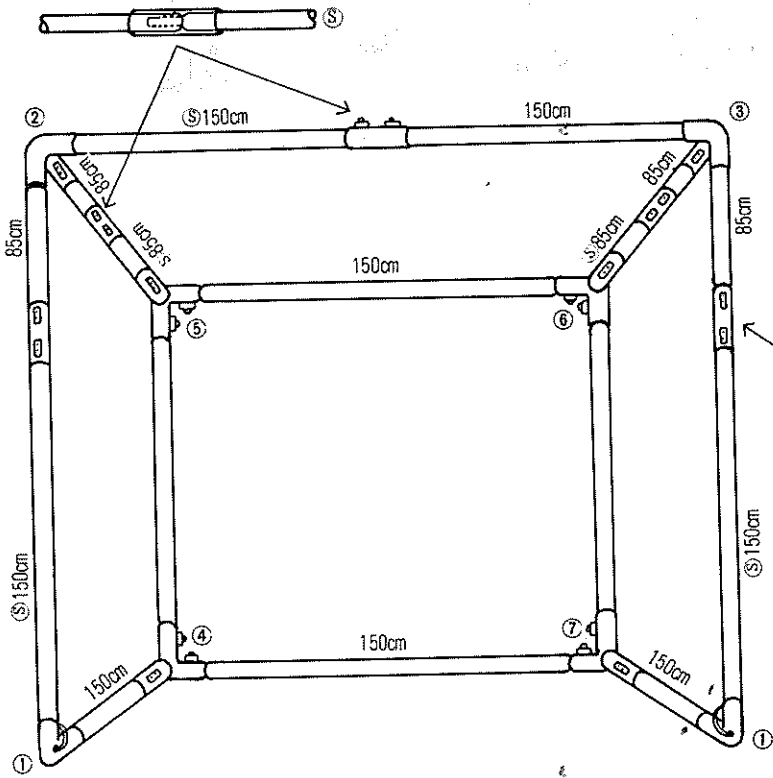

ゴルフ練習用ネット GN200型

品名	数量
パイプ 150cm	7本
s 150cm	3本
85cm	4本
s 85cm	2本
ミツ又ジョイント	6個
エルボ	2個
直ジョイント	5個
ネット	1張
標的	1枚
固定クイ	4本
ロープ	一式

組立説明書

ネットは直接パイプに固定しないよう20cmぐらい離して張って下さい。

打球のショックを柔らかげ球抜及び破損防止のため出来るだけだぶつかして張って下さい。