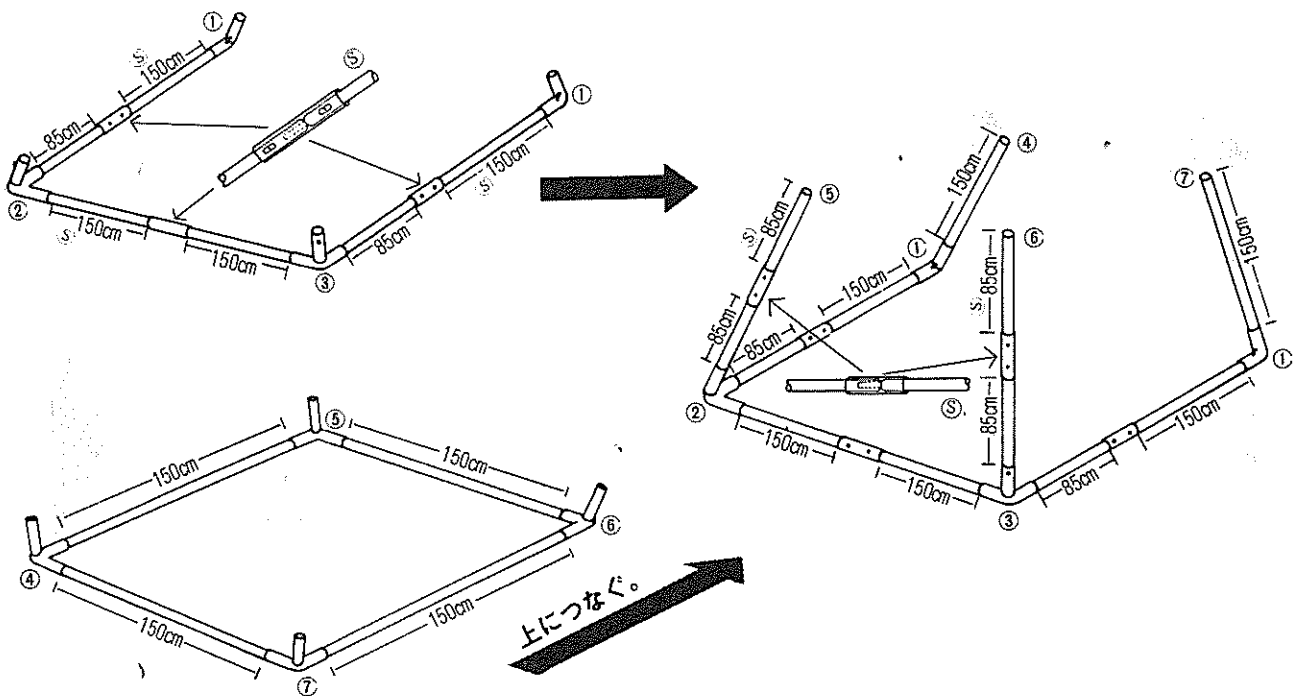

ゴルフ練習用ネット GN200型

品名	数量
パイプ 150cm	7本
s 150cm	3本
85cm	4本
s 85cm	2本
ミツ又ジョイント	6個
エルボ	2個
直ジョイント	5個
ネット	1張
標的	1枚
固定クイ	4本
ロープ	一式

組立説明書

ネットは直接パイプに固定しないよう20cmぐらい離して張って下さい。

打球のショックを柔らかげ球抜及び破損防止のため出来るだけだぶつかして張って下さい。

ご使用上の注意

◎前面を下にしてネットを張り付けてください。

◎出来上がったからおこしてください。

- ★使用前にゴルフネットが組立説明書通りに取りつけられているかお確かめ下さい。
- ★ブロック塀の附近や危険が予想される場所でのご使用はおやめ下さい。
- ★ゴルフボールはラジーの練習用ボールをご使用下さい。
- ★使用前には必ずネットの点検を行って下さい。
- ★ゴルフネットが傷ついたり、破れたりした場合には、当商品お買上げの店にて補修用糸か又は張替用ネットをお買い求め下さい。