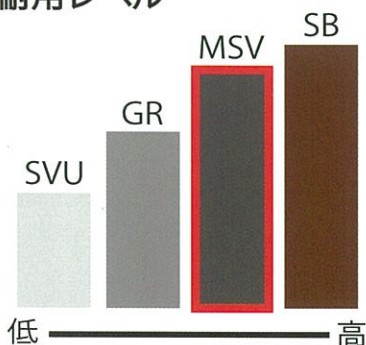

パイプ車庫 MSV

678M MSV

JAN:4984665 131889

普通車用

埋め込み式

本体幅	2.70m
下開口幅	2.52m
上開口幅	1.52m
奥行	4.80m
本体高さ	2.00m
開口高さ	1.64m
アチ本数	6本
パイプ径	25.4mm

替幕	JAN
天幕	4984665 529006
前幕	4984665 529013
後幕	4984665 529020

耐用レベル