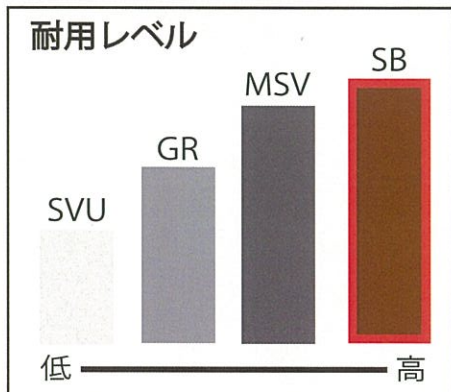

あなたの愛車を守ります！

物置としても使用可能、目隠し効果で防犯対策にも繋がります。

パイプ車庫

WP778 SB

ワゴン車用

パイプベース式

JAN: 4984665 184816

■ モデル車はトヨタ：シエンタ

間口A	2.70m
間口B	2.53m
間口C	1.40m
奥行	4.80m
高さA	2.40m
高さB	1.98m
アーチ本数	7本
パイプ径	25.4mm

サイド
オープン式

前後幕付

替幕	JAN
天幕	4984665 518000
前幕	4984665 518017
後幕	4984665 518024

設置の注意事項

使用上の注意事項

NAN-1 製造販売元 南榮工業株式会社