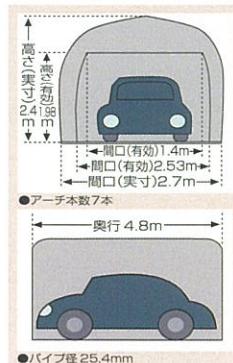

あなたの愛車を守ります！

物置としても使用可能、目隠し効果で防犯対策にも繋がります。

パイプ車庫

WP778 SB

ワゴン車用

パイプベース式

JAN: 4984665 184816

■ モデル車はトヨタ：シエンタ

間口A	2.70m
間口B	2.53m
間口C	1.40m
奥行	4.80m
高さA	2.40m
高さB	1.98m
アーチ本数	7本
パイプ径	25.4mm

サイド
オープン式

前後幕付

替幕	JAN
天幕	4984665 518000
前幕	4984665 518017
後幕	4984665 518024

設置の注意事項

使用上の注意事項

NAN-1 製造販売元 南榮工業株式会社